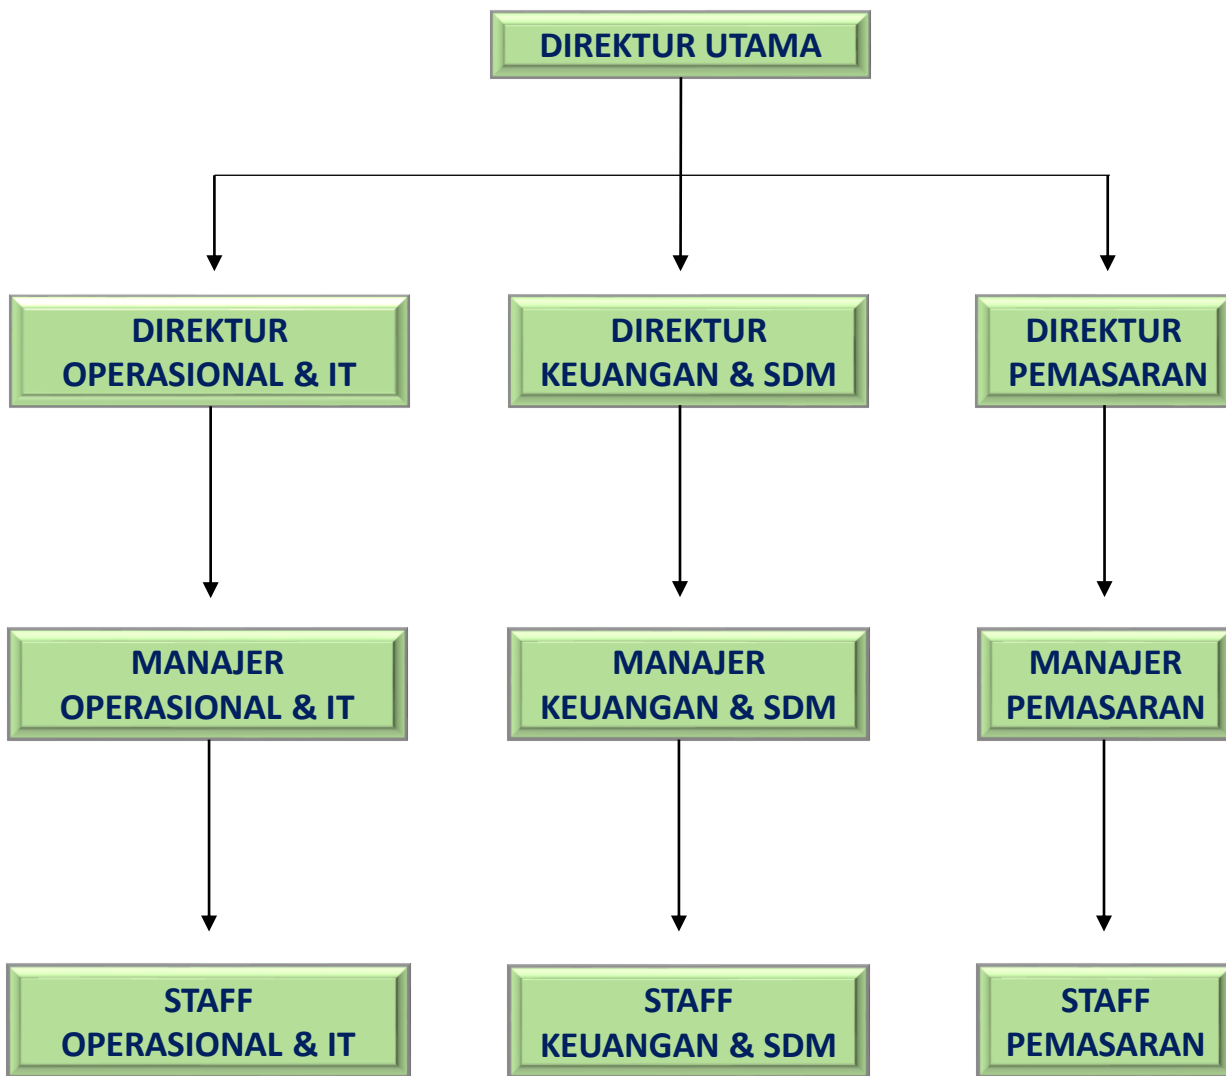

STRUKTUR ORGANISASI PERUSAHAAN